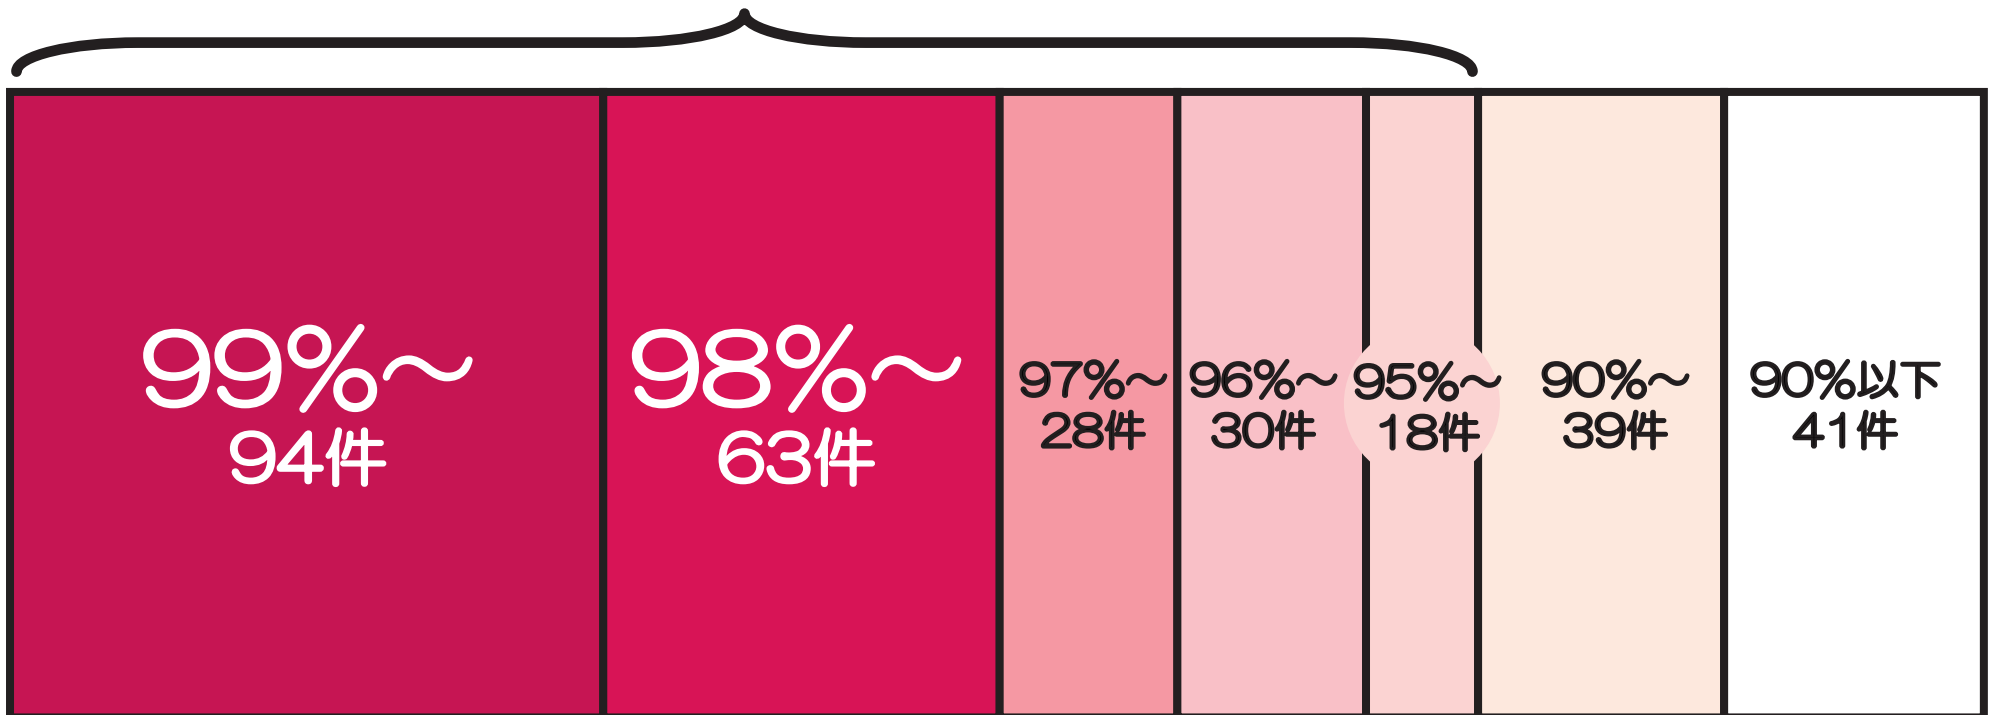

自衛隊基地における1億円以上工事契約 (2004年度) 落札率の分布

落札率95%以上 約7割

落札率90%以上 約9割