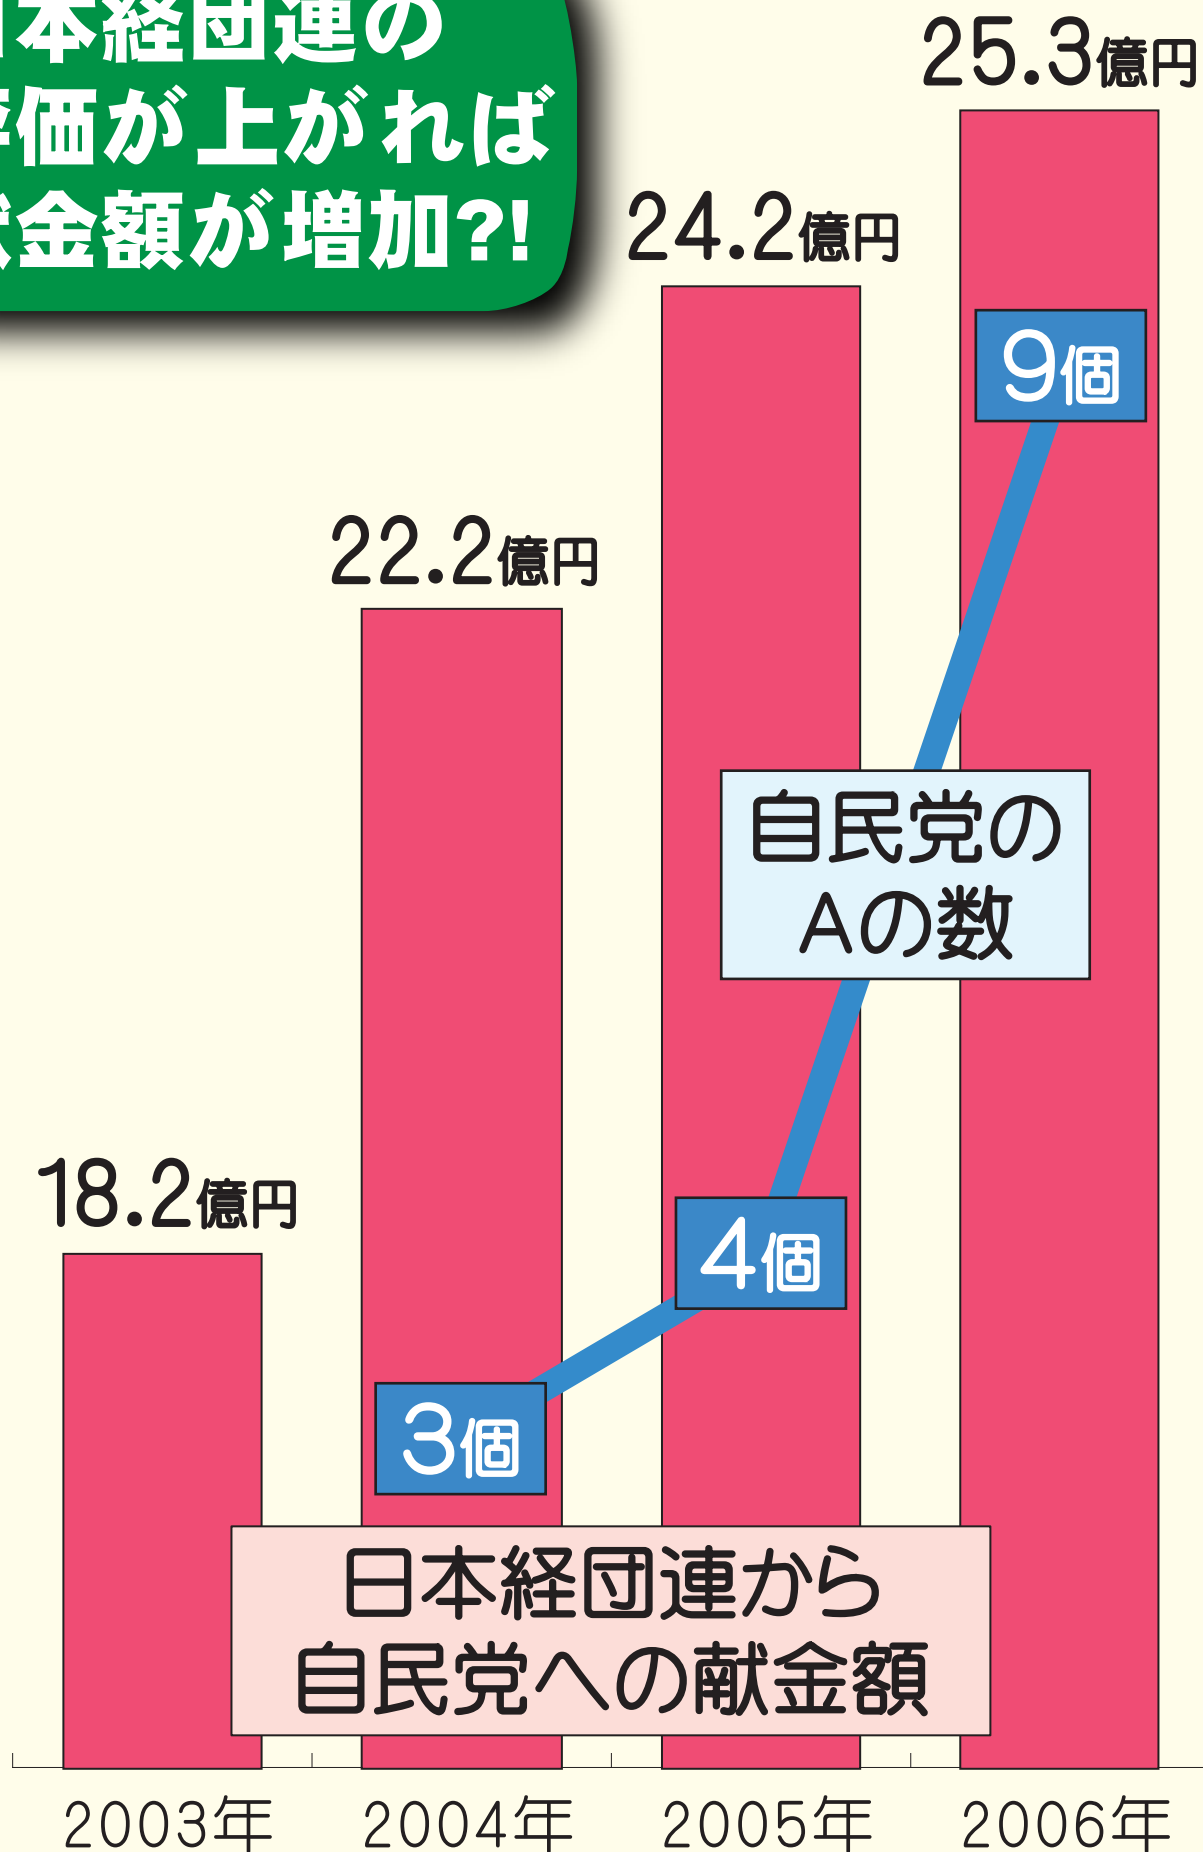

**日本経団連の
評価が上がれば
献金額が増加?!**

◇「自民党のAの数」は、日本経団連による政策評価におけるAの数

◇「日本経団連から自民党への献金額」は、日本経団連会員企業が自由民主党の政治資金団体である国民政治協会に献金した額
(「産経新聞」2005年8月24日、「日本経済新聞」2007年9月15日より)