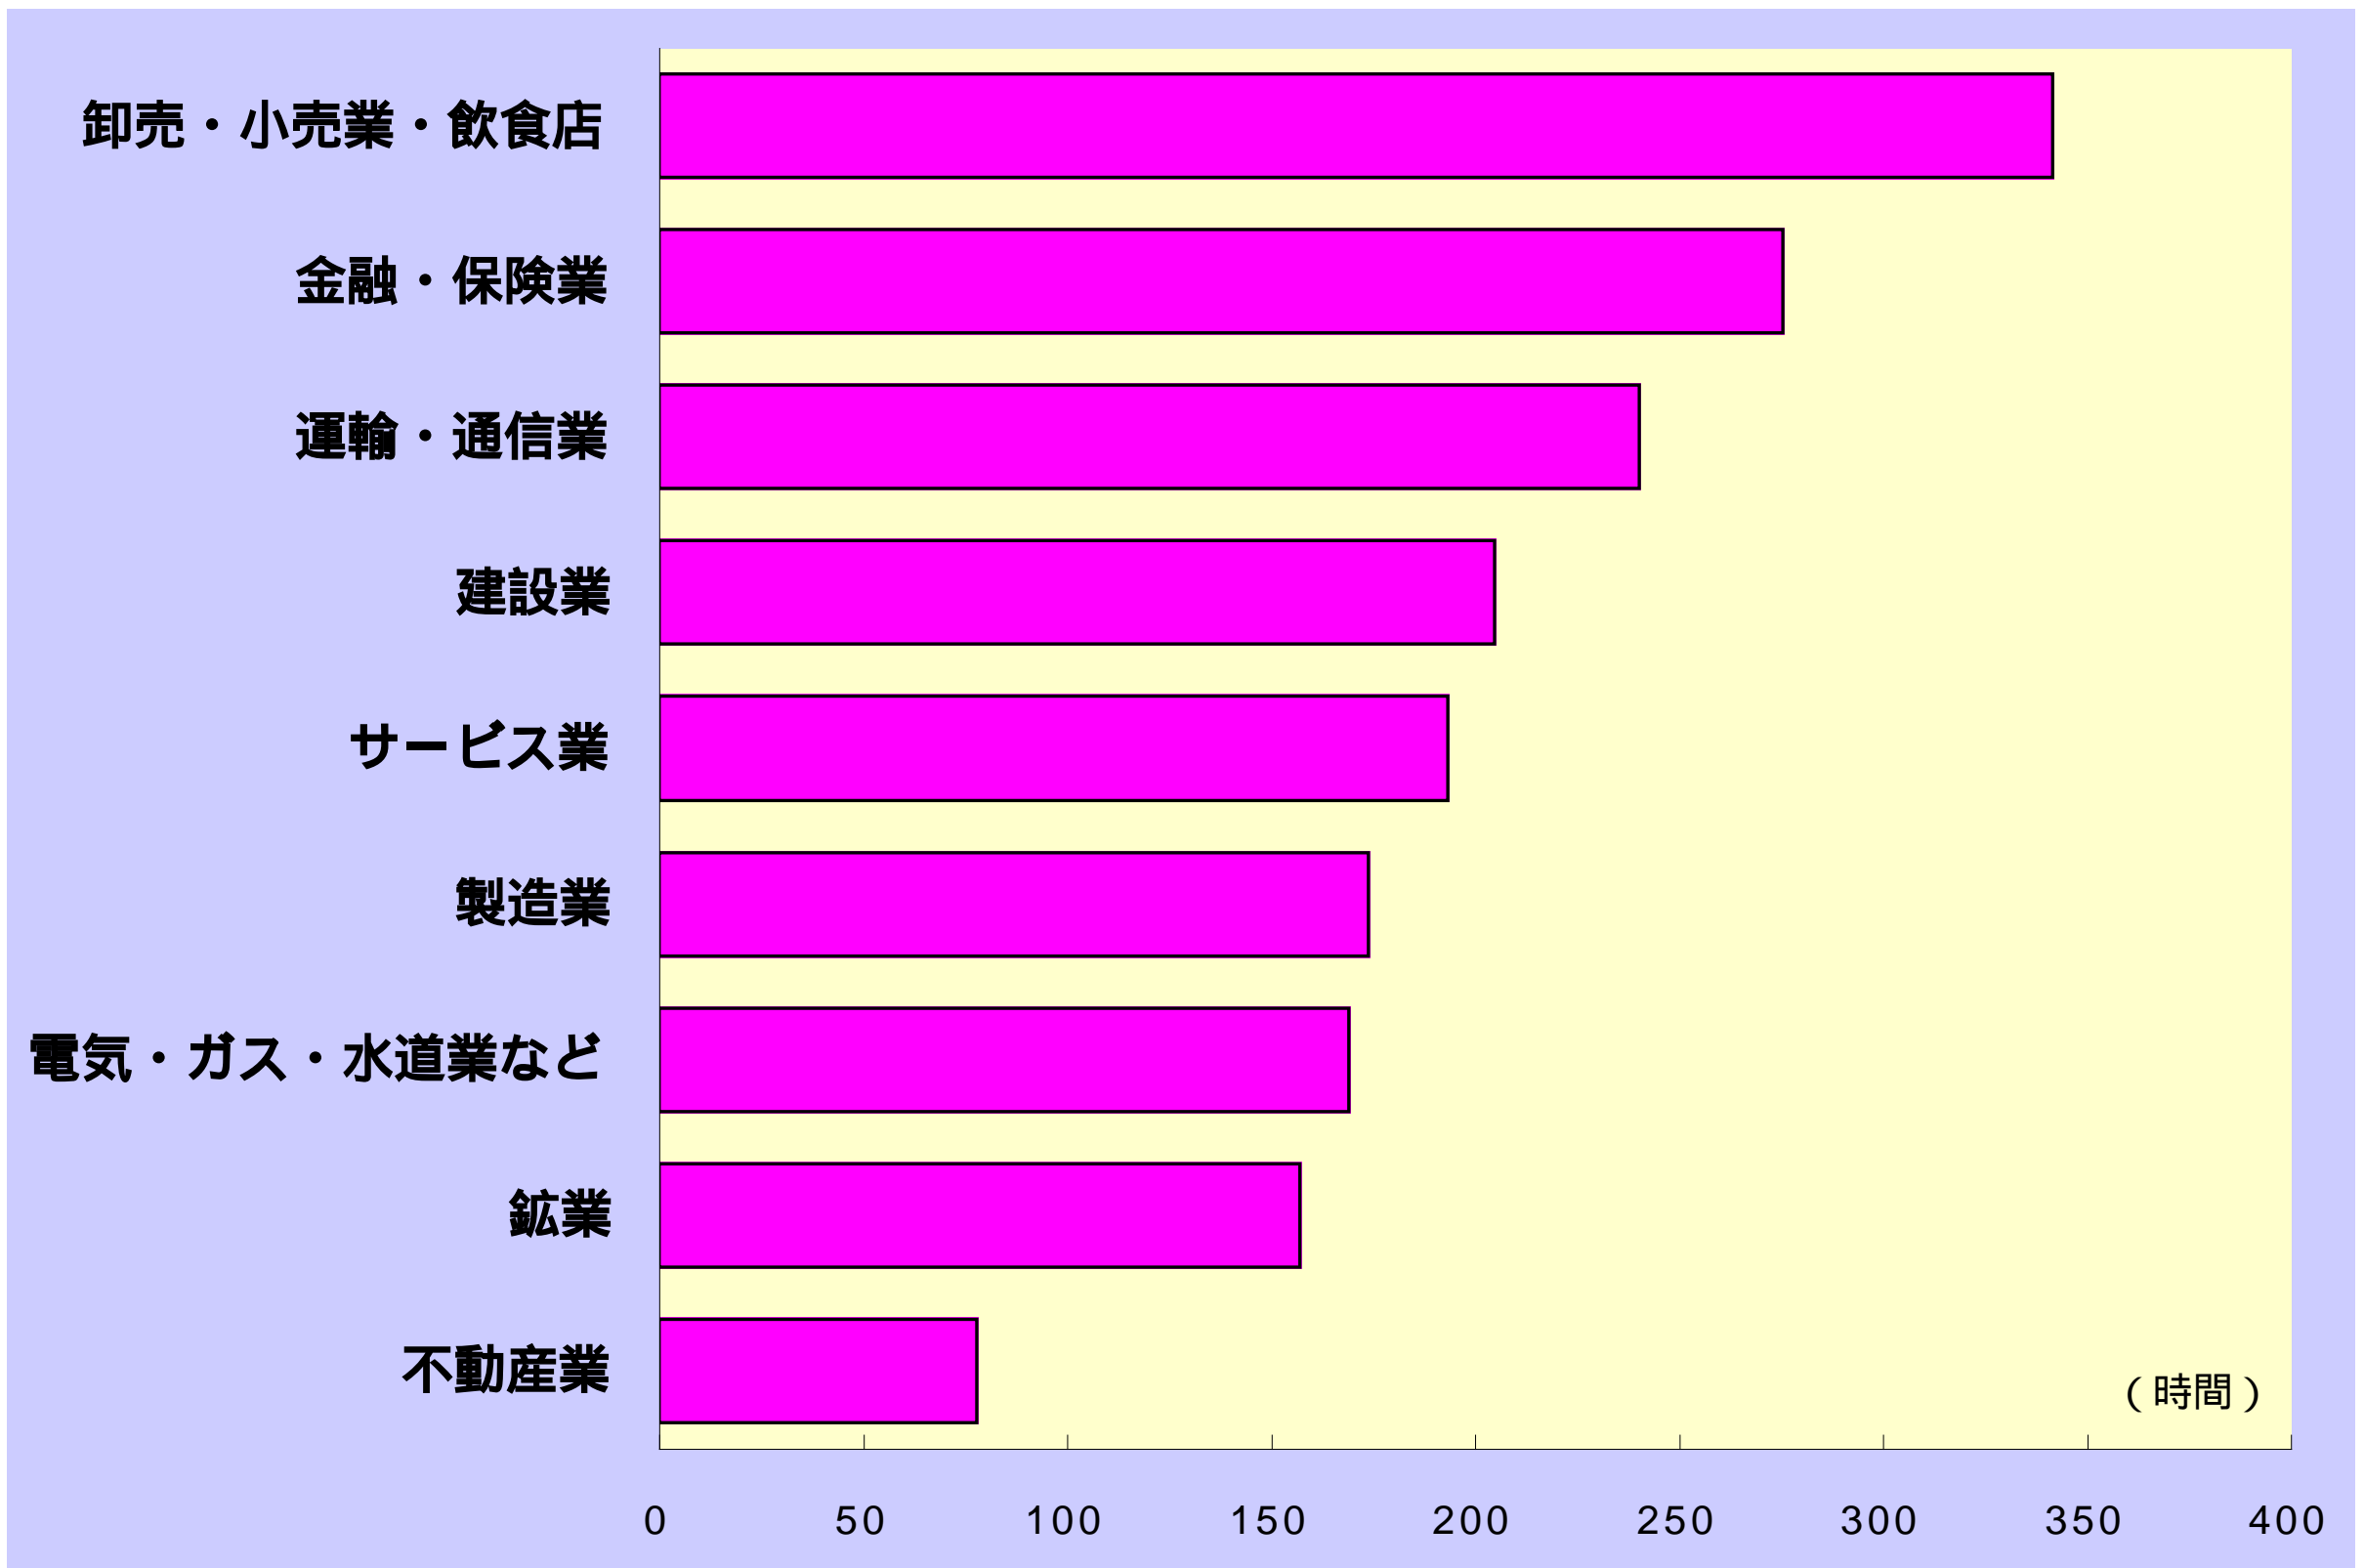

産業別に見た「サービス残業」(2002年)

注) 「サービス残業」は、1人が2002年に「サービス残業」を行った時間の事。
総務省「労働力調査」と厚生労働省「毎月勤労統計調査」より、佐々木憲昭議員が試算したもの。